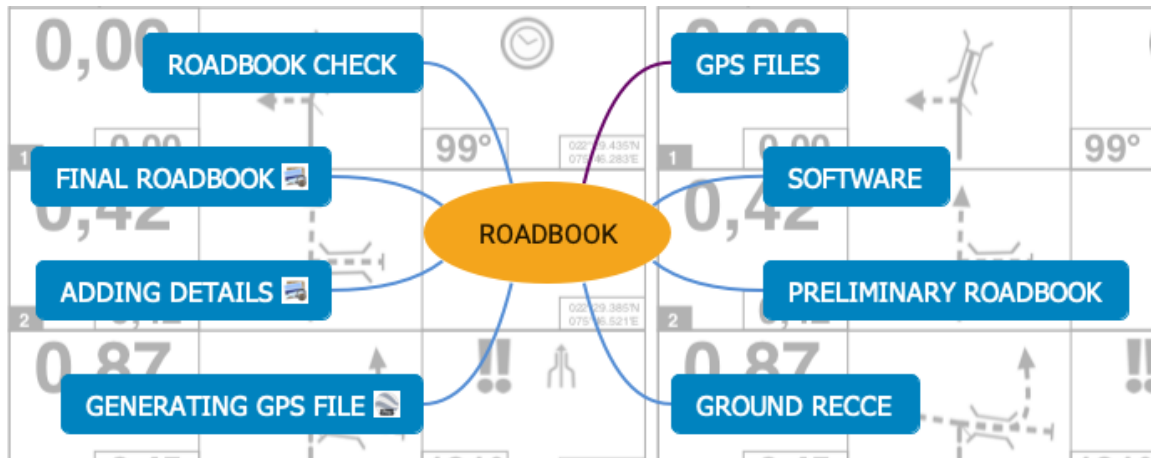

2.4.1.5. All 4WD cars

2.4.2. [Google Earth](#)

2.4.3. [Google Map](#)

2.5. [Generating GPS file](#)

3. Roadbook