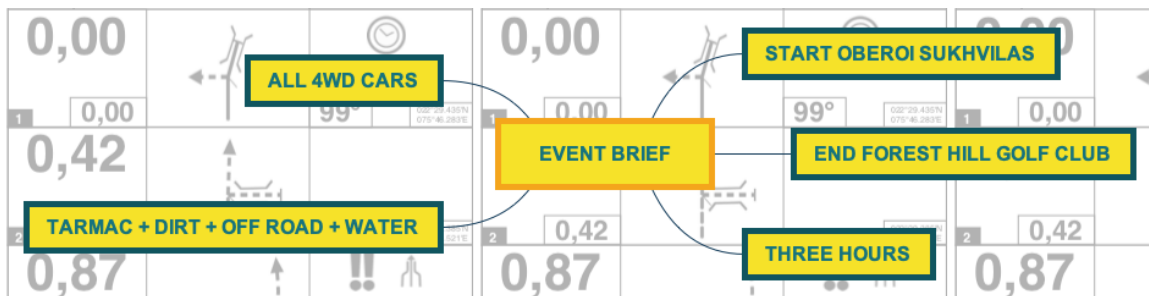

2.4.1. Event brief

2.4.1.1. Start Oberoi Sukhvilas

2.4.1.2. End Forest Hill Golf Club

2.4.1.3. Three hours

2.4.1.4. Tarmac + Dirt + Off road + Water

2.4.1.5. All 4WD cars

2.4.2. [Google Earth](#)

2.4.3. [Google Map](#)