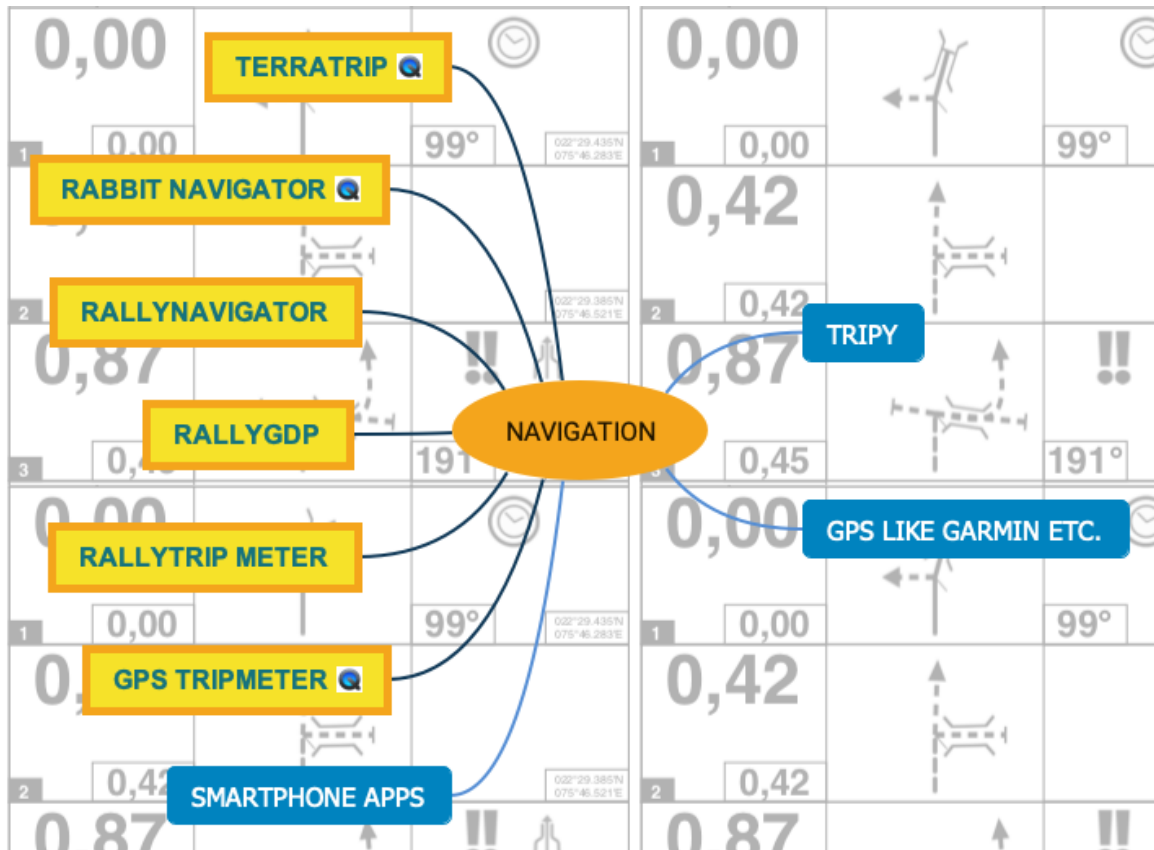

3.4.3. Try to do recce around event time

3.5. [Generating GPS file](#)

3.6. [Adding Details](#)

3.7. [Final Roadbook](#)

3.8. Roadbook Check

3.8.1. Last Moment Changes

3.8.2. New eyes on the road

3.8.3. Reconfirm locations of TC with pictures

3.8.4. Try and check at rally speeds

4. Print

4.1. PDF Editor

4.1.1. MasterPDF Editor

4.2. Page Size

4.3. Glossary

4.4. Rally Info

4.5. Emergency

5. Navigation

5.1. Triply

5.2. GPS like Garmin etc.

5.3. Smartphone apps

5.4. [GPS TRIPMETER](#)

5.5. Rallytrip meter

5.6. RallyGDP

5.7. RallyNavigator

5.8. [Rabbit Navigator](#)

5.9. [Terratrip](#)