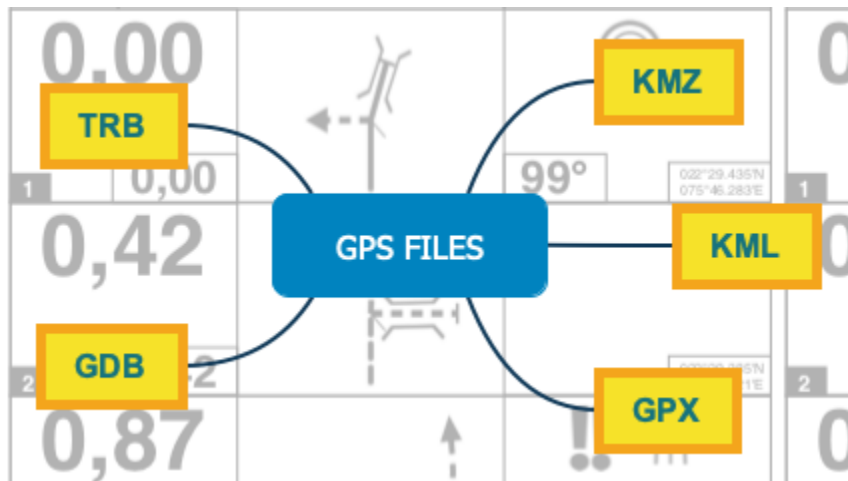

3.1. GPS Files

3.1.1. KMZ

3.1.2. KML

3.1.3. GPX